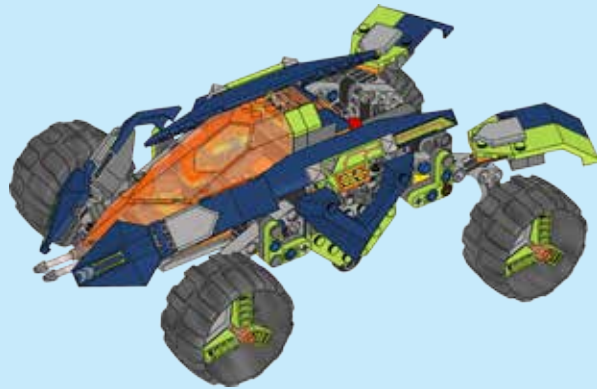

LEGO

NEXO KNIGHTS

70355

4x

+

2x

1x

1x