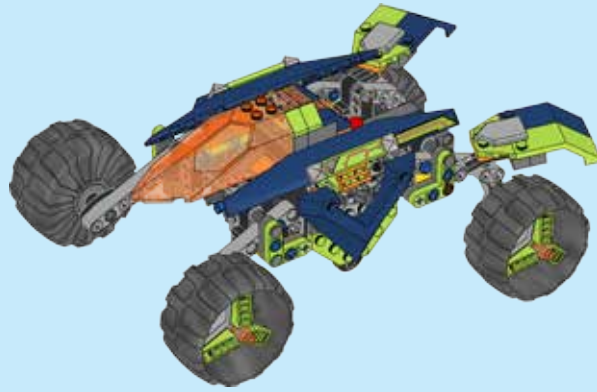

LEGO

NEXO KNIGHTS

70355

4x

+

2x

1x

1x