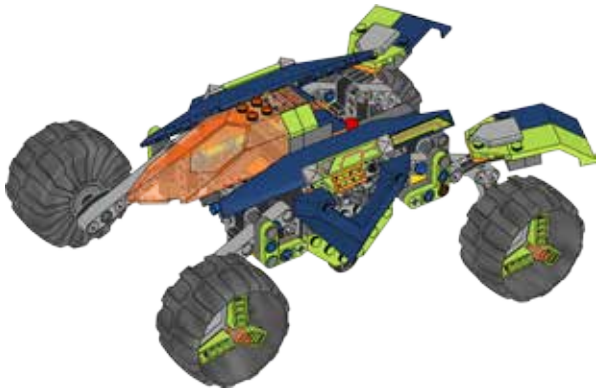

LEGO

NEXO KNIGHTS

70355

4x

+

2x

1x

1x