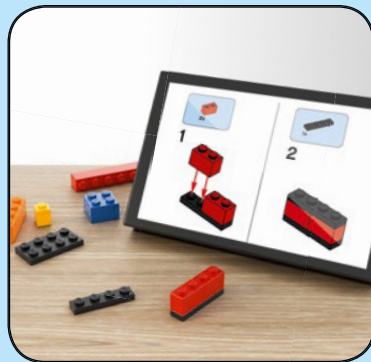

MARVEL

LEGO

SPIDER-MAN

76163

LEGO.com/MARVELSUPERHEROES

- 1 Scan the code on the front cover  
Scanne den Code auf der Titelseite  
Scanne le code sur la page couverture  
Scanner le code sur la page couverture  
Scansiona il codice sulla copertina  
Escanea el código de la portada  
Faz scan do código na frente da capa  
Olvasd be a borítón látható kódot!  
Noskenë kodu uz priekšējā vāka  
扫描封面上的二维码